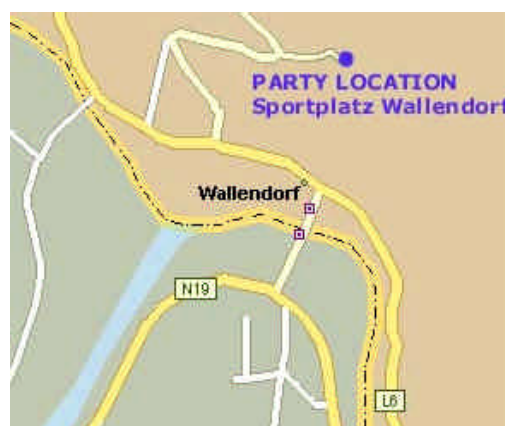

La **soirée « Barbecue 2004 »** aura lieu samedi, le 26 juin à Wallendorf (D).

Pour vous y rendre, passez le pont entre Wallendorf-Pont (L) et Wallendorf (D), puis suivez les panneaux suivants :

- Direction Roth / « Zum Sportplatz »,
- Direction Körperich (Bergstrasse),
- Direction « Zum Sportplatz »,
- Dans le grand virage se trouvent les panneaux suivants: « Zufahrt bis Freizeitanlage frei » et « Kein Winterdienst ».
- Suivez le petit chemin en direction du terrain de foot (Sportplatz), continuez tout droit après avoir négocié la petite chicane et vous voilà !